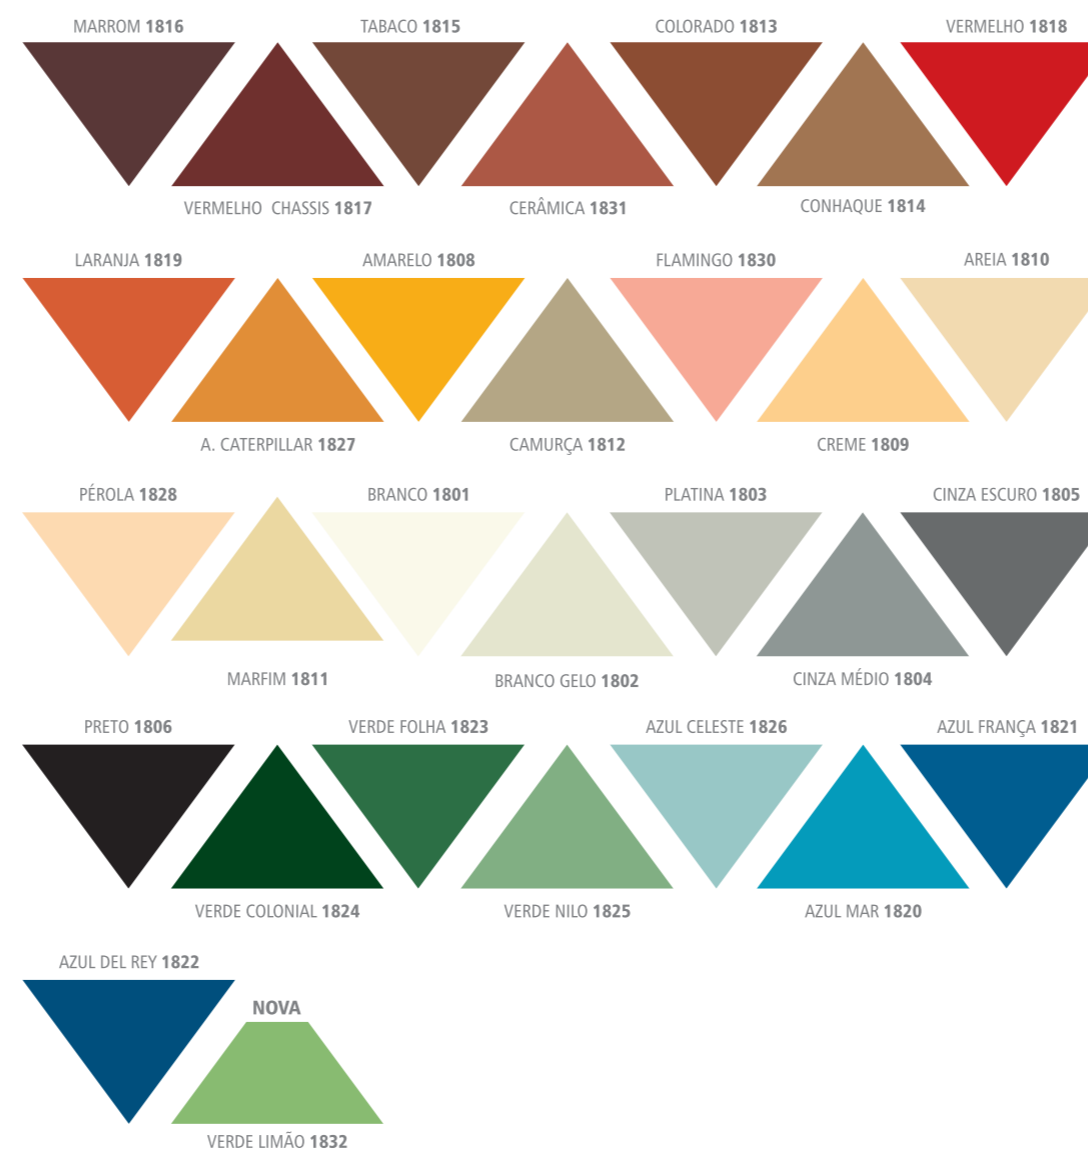

ESMALTE

Sintético Secagem Rápida

Acabamento: Brilhante

Rende até 40m² | demão
Madeira e metais

30min
Secagem ao toque

ESMALTE

Base Água Secagem Rápida

Madeiras e Metais / Acabamento: Acetinado/Brilhante

Rende até 55m² | demão
Madeiras e Metais

30min
Secagem ao toque

Produto Premium