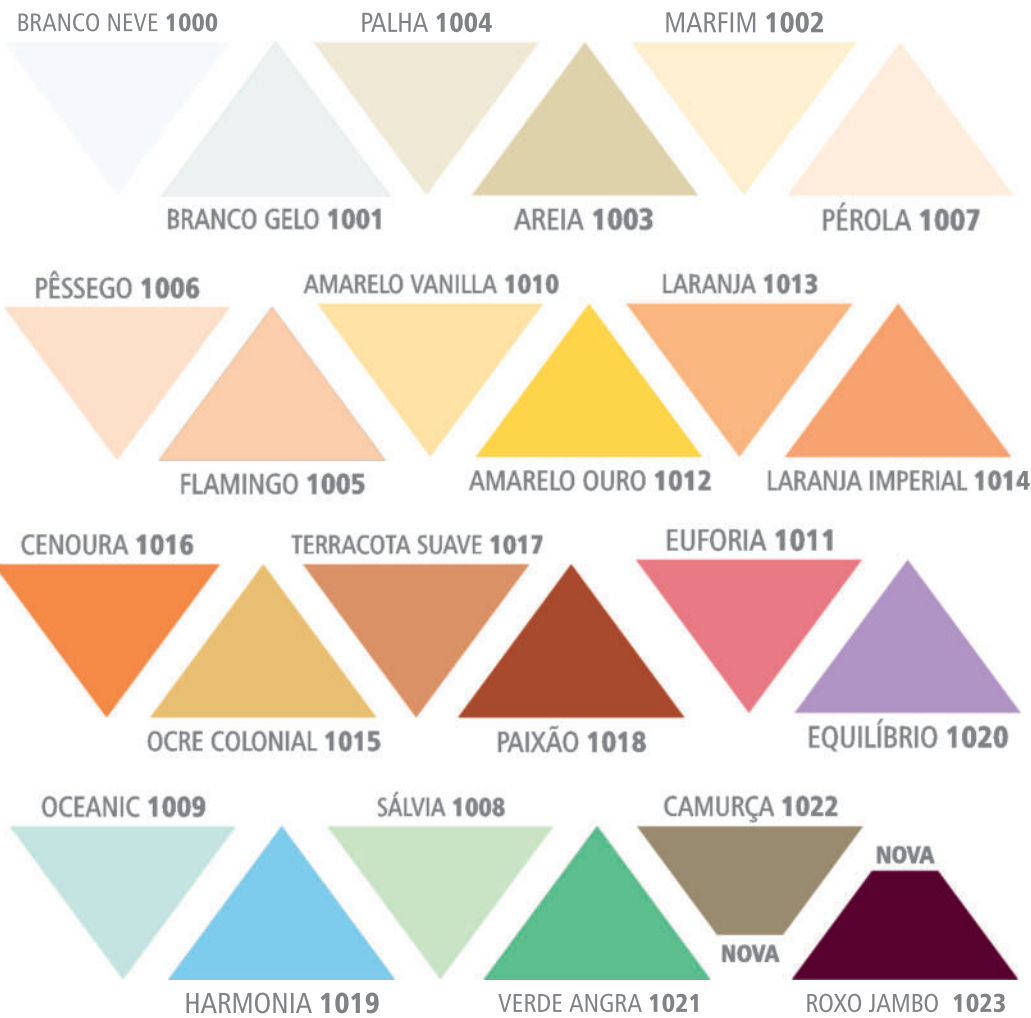

Cartela de Cores

Escolha a cor,
a qualidade vai junto

**TINTAS
VERBRAS**
Confiança, nossa história

 tintasverbras

Rendimento
Confiável

ACESSE
www.verbras.com.br
e veja como calcular
o rendimento
final.

www.verbras.com.br

VERTEX SEMIBRILHO

Acrílico Standard / Acabamento: Semibrilho

🔍 Pinta 10 paredes de 10m²

Cada balde de 18L rende até 320m² por demão. São até 106m² de pintura finalizada.

✨ Toque de brilho e suavidade

🧼 Lavável | Facilita a limpeza da parede

POP FOSCO

Acrílico Standard / Acabamento: Fosco

🔍 Pinta 10 paredes de 10m²

Cada balde de 18L rende até 315m² por demão. São até 105m² de pintura finalizada.

🧱 Alta Cobertura e Resistência

👏 A tinta que é um Sucesso

VERTEX FOSCO

Vertex Acrílico Econômico / Acabamento: Fosco

🔍 Pinta 9 paredes de 10m²

Cada balde de 18L rende até 285m² por demão. São até 95m² de pintura finalizada.

🧱 Melhor Cobertura e Resistência

👏 Qualidade e economia