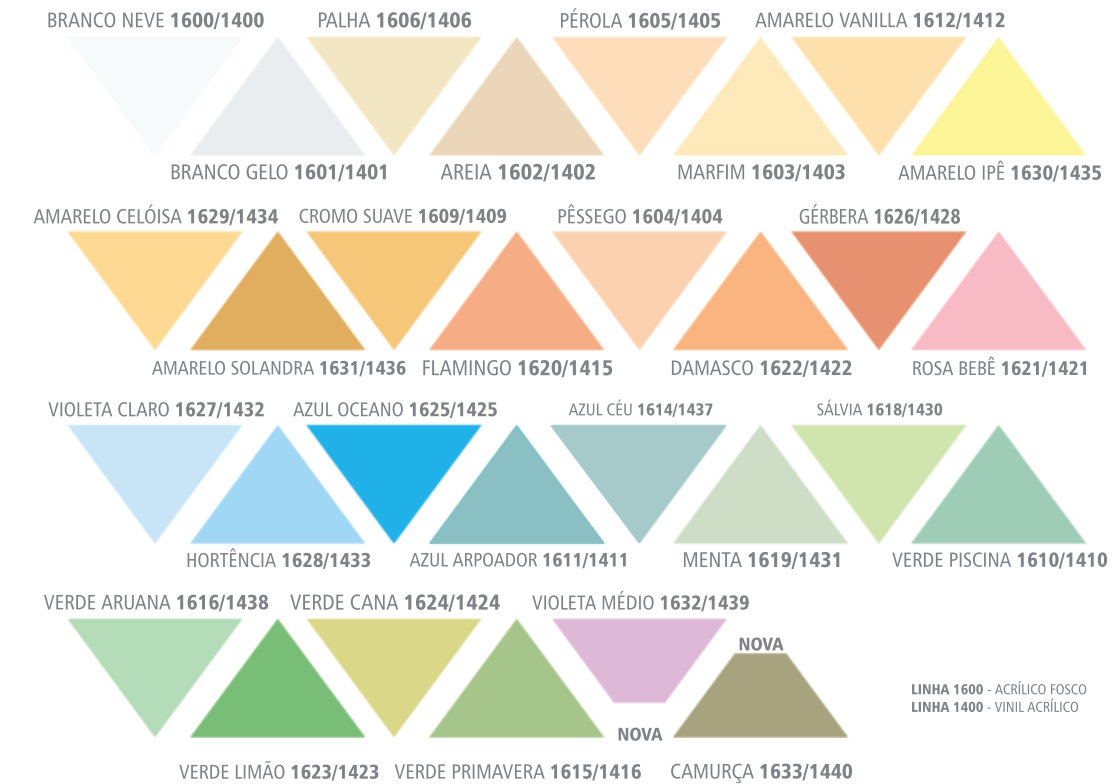

VERTEX SEMIBRILHO

Acrílico Standard / Acabamento: Semibrilho

🔍 Pinta 10 paredes de 10m²

Cada balde de 18L rende até 320m² por demão. São até 106m² de pintura finalizada.

✨ Toque de brilho e suavidade

🧼 Lavável | Facilita a limpeza da parede

POP FOSCO

Acrílico Standard / Acabamento: Fosco

🔍 Pinta 10 paredes de 10m²

Cada balde de 18L rende até 315m² por demão. São até 105m² de pintura finalizada.

🧱 Alta Cobertura e Resistência

👏 A tinta que é um Sucesso

VERTEX FOSCO

Vertex Acrílico Econômico / Acabamento: Fosco

🔍 Pinta 9 paredes de 10m²

Cada balde de 18L rende até 285m² por demão. São até 95m² de pintura finalizada.

🧱 Melhor Cobertura e Resistência

👏 Qualidade e economia

LINHA 1600 - ACRÍLICO FOSCO
LINHA 1400 - VINIL ACRÍLICO

CIMENTADOS E PISOS ACRÍLICO PREMIUM

Acrílico Premium / Acabamento: Fosco

🔍 Elevado rendimento Rende até 350m² | demão.

Cada lata de 18L rende até 350m² por demão.