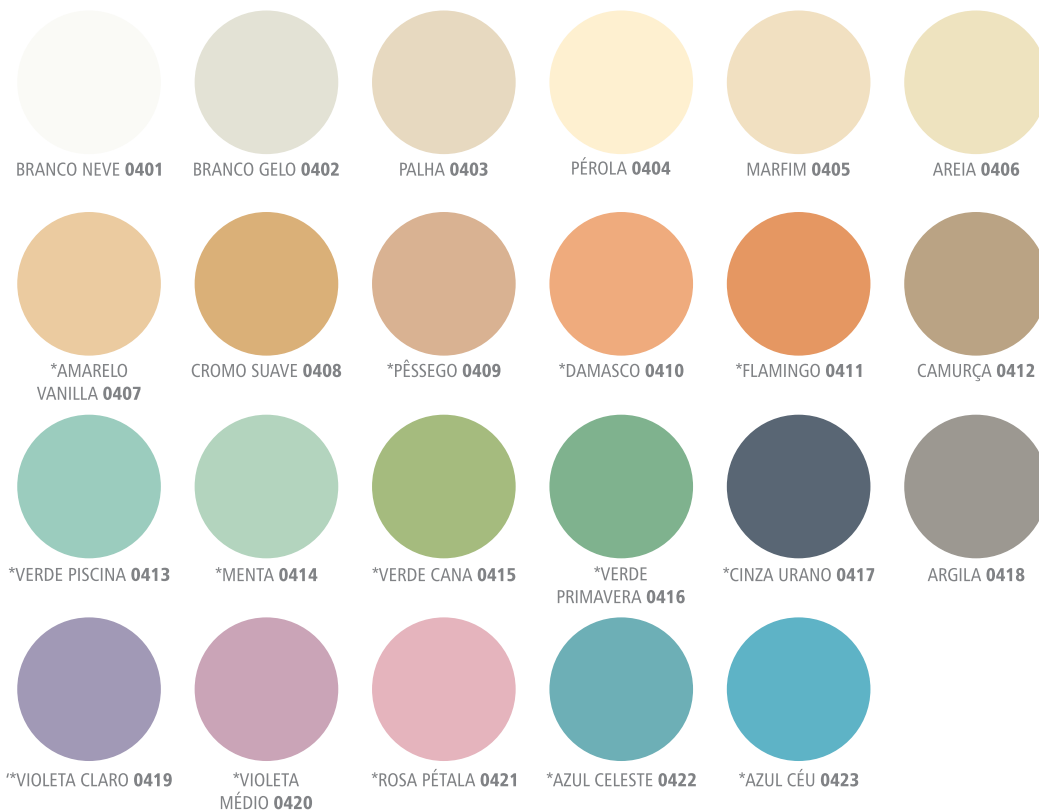

*MELANCIA 0319

*AZALÉIA 0318

*LARANJA CLÁSSICO 0317

*LÍRIO 0316

OCRE 0315

AMARELO 0314

*AMARELO FREVO 0313

*VERDE FOLHA 0312

*VERDE TREVO 0311

*FLORESTA 0310

*MAREZIA 0309

*ALGA MARINHA 0308

*LILÁS CLARO 0307

*ROSAL 0306

*POENTE 0305

MARFIM 0304

GEADA 0303

BRANCO GELO 0302

BRANCO NEVE 0301

Fique certo

O rendimento de todos os nossos produtos são reais no acabamento final.

Acrílico Fosco Econômico

INTERIOR

BRANCO NEVE 0401

ARGILA 0418

**VIOLETA CLARO 0419

*VIOLETA
MÉDIO 0420

*ROSA PÉTALA 0421

*AZUL CELESTE 0422

*AZUL CÉU 0423

Cores Vibrantes

*AMARELO
CANÁRIO 0424