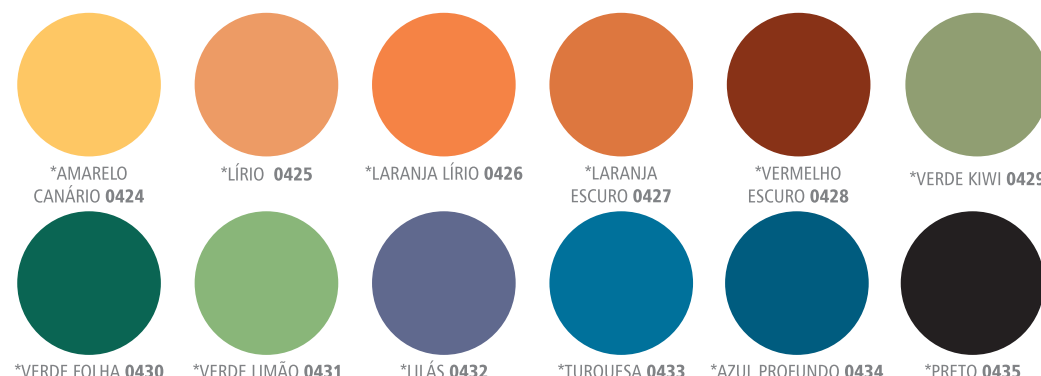

VERMELHO 0108

VERMELHO
SEGURANÇA 0109

MARROM 0110

AZUL 0111

VERDE 0112

Acrílico Fosco Standard

EXTERIOR / INTERIOR

*RUBI 0320

*DAMASCO 0410

*FLAMINGO 0411

CAMURÇA 0412

*VERDE PISCINA 0413

*MENTA 0414

*VERDE CANA 0415

*VERDE
PRIMAVERA 0416

*CINZA URANO 0417

ARGILA 0418

**VIOLETA CLARO 0419

*VIOLETA
MÉDIO 0420

*ROSA PÉTALA 0421

*AZUL CELESTE 0422

*AZUL CÉU 0423

Cores Vibrantes

*AMARELO
CANÁRIO 0424

*LÍRIO 0425

*LARANJA LÍRIO 0426

*LARANJA
ESCURO 0427

*VERMELHO
ESCURO 0428

*VERDE KIWI 0429

*VERDE FOLHA 0430

*VERDE LIMÃO 0431

*LILÁS 0432