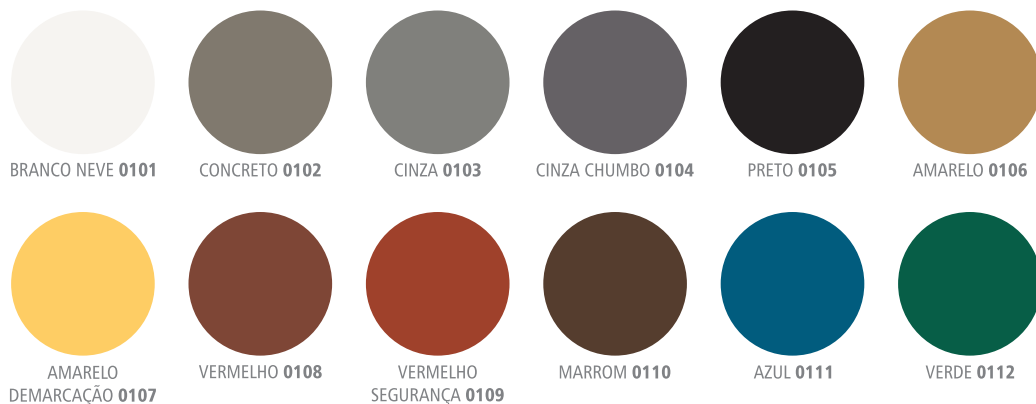

O rendimento de todos os nossos produtos são reais no acabamento final.

Sbras

TINTAS

Que tal dar um **up**
no ambiente
da sua casa?

**Cartela
de Cores**
Paredes e Pisos

Saiba mais :
www.sbrastintas.com.br

f sbrastintas

EXTERIOR / INTERIOR

BRANCO NEVE 0101

CONCRETO 0102

CINZA 0103

CINZA CHUMBO 0104

PRETO 0105

AMARELO 0106

AMARELO
DEMARCAÇÃO 0107

VERMELHO 0108

VERMELHO
SEGURANÇA 0109

MARROM 0110

AZUL 0111

VERDE 0112

Acrílico Fosco Standard

EXTERIOR / INTERIOR

*RUBI 0320

ARGILA 0418

**VIOLETA CLARO 0419

*VIOLETA
MÉDIO 0420

*ROSA PÉTALA 0421

*AZUL CELESTE 0422

*AZUL CÉU 0423

Cores Vibrantes

*AMARELO
CANÁRIO 0424